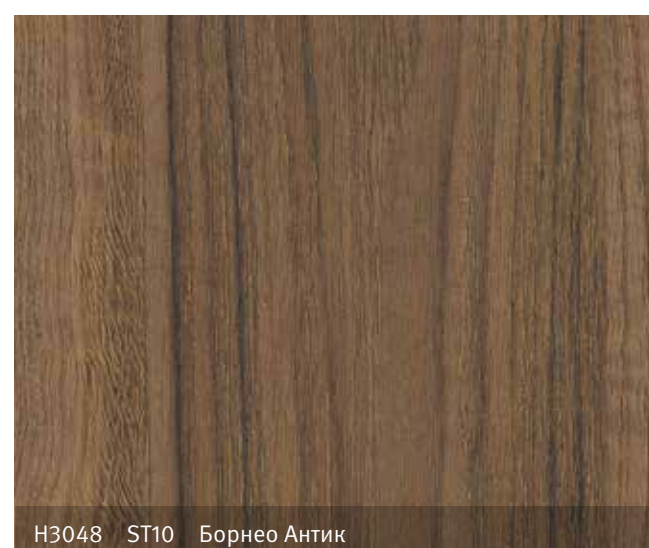

който не може да бъде постигнат с естествен
фурнир.

Екзотични дървета

Природа в Цветове

H1122 ST22 Бяло Дърво

H1123 ST22 Графитено Дърво

H1115 ST12 Баменда сиво-бежова

H3047 ST10 Борнео Трюфел

H3081 ST22 Черна Хасиенда