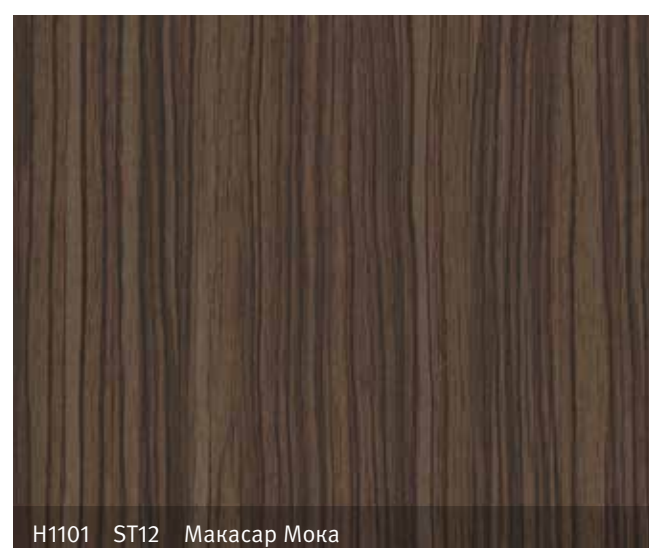

който не може да бъде постигнат с естествен
фурнир.

Екзотични дървета

Природа в Цветове

H1122 ST22 Бяло Дърво

H1123 ST22 Графитено Дърво

H1115 ST12 Баменда сиво-бежова

H3047 ST10 Борнео Трюфел

H3081 ST22 Черна Хасиенда