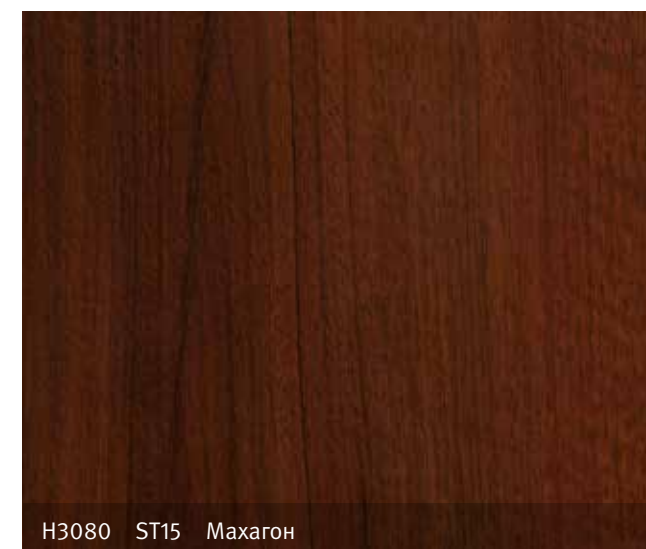

който не може да бъде постигнат с естествен
фурнир.

Екзотични дървета

Природа в Цветове

H1122 ST22 Бяло Дърво

H1123 ST22 Графитено Дърво

H1115 ST12 Баменда сиво-бежова

H3047 ST10 Борнео Трюфел

H3081 ST22 Черна Хасиенда