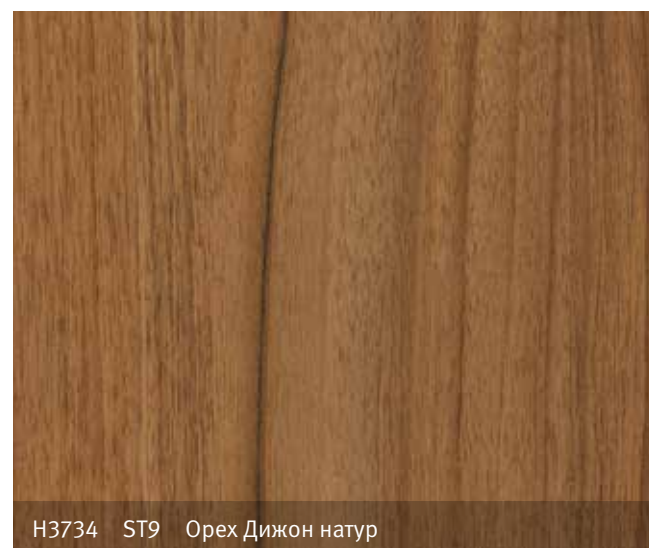

H1424 ST22 Уудлайн Крийм

H1250 ST36 Ясен Навара

Естествен бор

H3453 ST22 Флийтууд Сива Лава

H1400 ST36 Дърво Атик

Печатните илюстрации съответстват на мостри с размер 600 x 900 мм.

Орех

Клен, бреза, круша