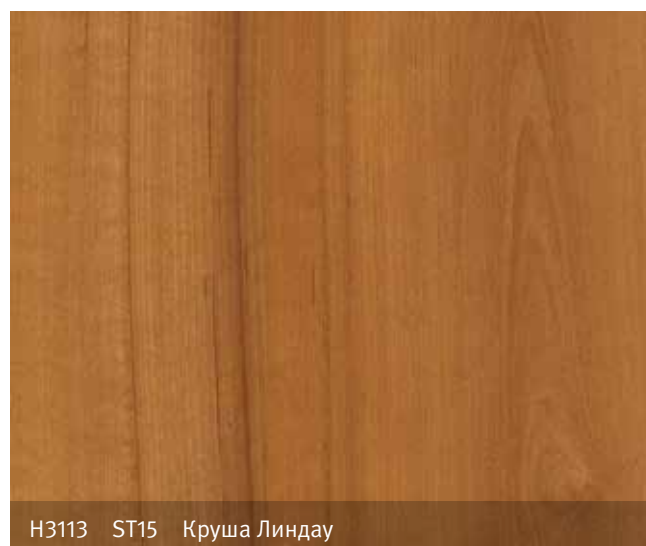

ЕКЗОТИЧНИ

Когато желаете да постигнете въздействие,
решението може да
предоставят

репродукции
на екзотични и цветни
дървета. Те проявяват цветови вариант,

който не може да бъде постигнат с естествен
фурнир.