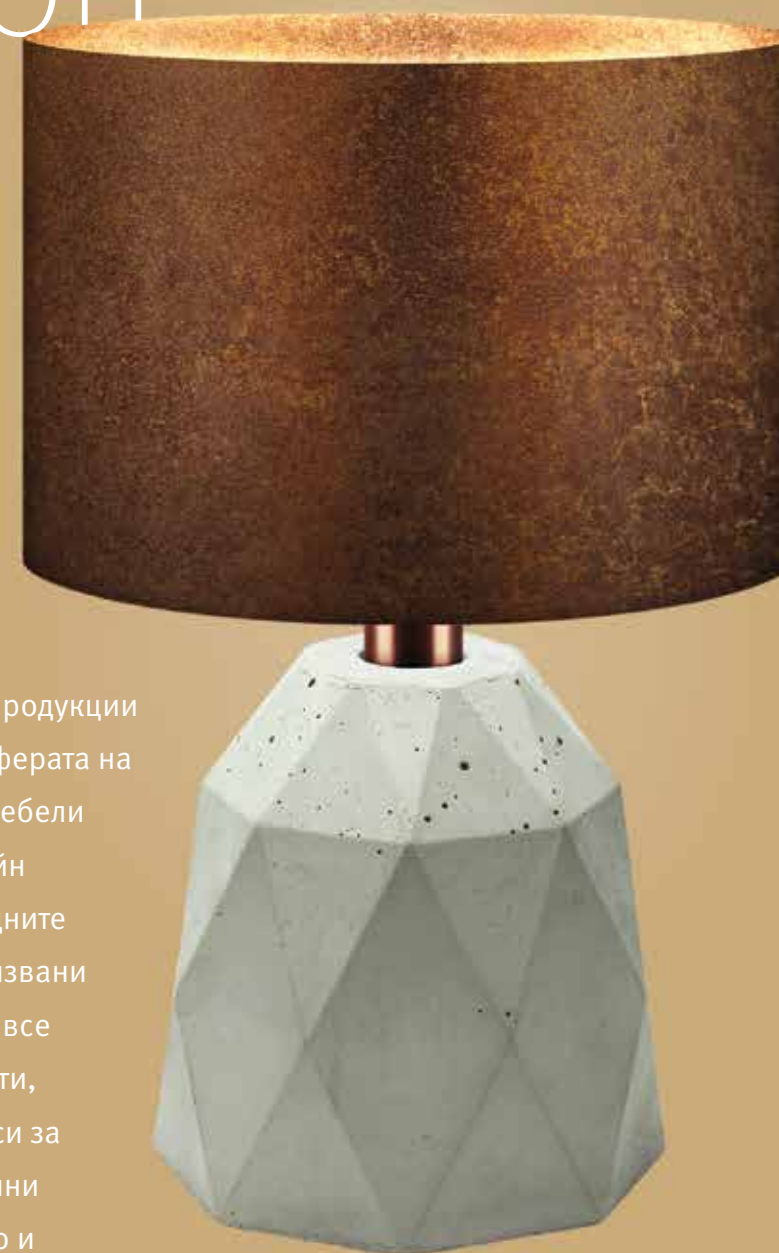

Метал и Бетон

Използването на репродукции на бетон и метал в сферата на производството на мебели и интериорния дизайн нарасна през последните години. Главно използвани за плотове, те стават все по-популярни за врати, чекмеджета и корпуси за мебели в кухни, спални и всекидневни, както и в обзавеждането на много търговски обекти.