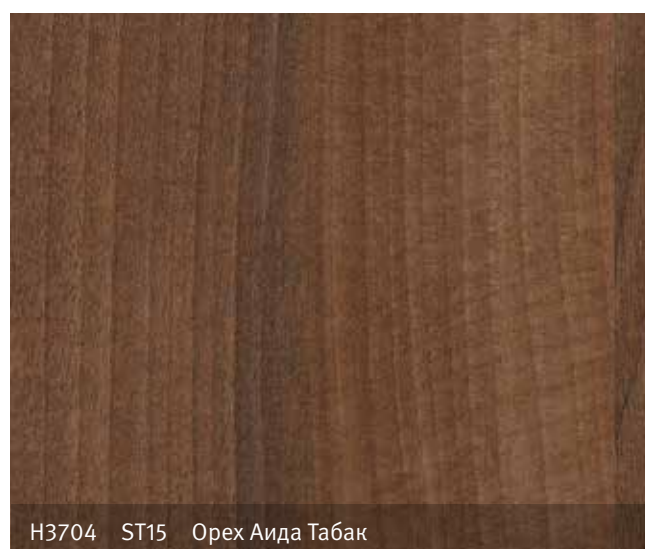

H1424 ST22 Уудлайн Крийм

H1250 ST36 Ясен Навара

Естествен бор

H3453 ST22 Флийтууд Сива Лава

H1400 ST36 Дърво Атик

Печатните илюстрации съответстват на мостри с размер 600 x 900 мм.

Орех

Клен, бреза, круша