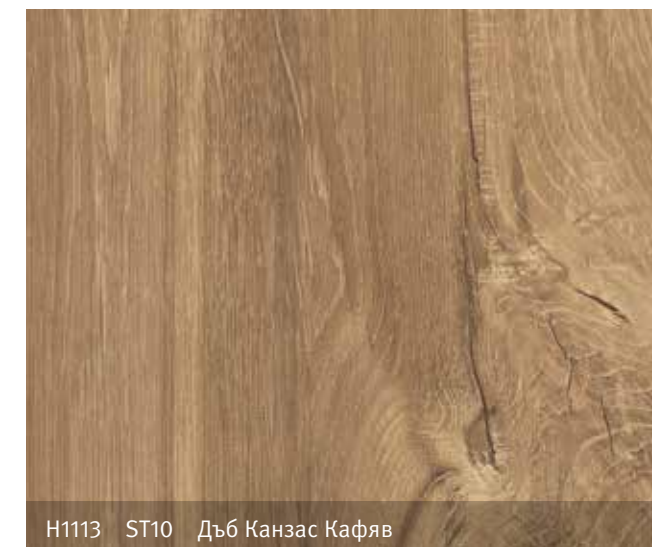

H1113 ST10 Дъб Канзас Кафяв